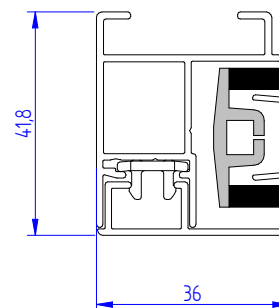

Side rail with clips

Flat Side rail with screws

Wijz.nr.:	Omschrijving :	Get.:	Datum :
Mat.:-	Kleur : -	A3	Tek.nr. :
Bewerk.:-	Gew. : -	Sch.:	Art.nr. : -
 BRUSTOR su npro tecti on <small>Louwesstraat 84 tel. 056 - 53 18 53 B-8940 GELUWE fax. 056 - 53 18 20</small>	Benaming :	B1085C ZIP	Get.: J.L.
		Section view	Datum : 12/10/2010
			Gezien : Datum :