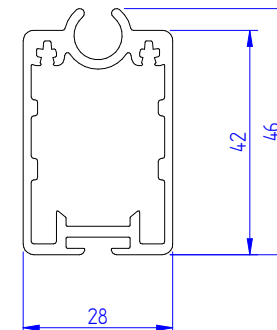

Side rail with clips

Flat Side rail with screws

Wijz.nr.:	Omschrijving :	Get.:	Datum :
Mat.:-	Kleur : -	A3	Tek.nr. :
Bewerk.:-	Gew. : -	Sch.:	Art.nr. : -
 BRUSTOR su npro tecti on <small>Louwesstraat 84 tel. 056 - 53 18 53 B-8940 GELUWE fax. 056 - 53 18 20</small>	Benaming :	B1085C ZIP	Get.: J.L.
		Section view	Datum : 12/10/2010
			Gezien : Datum :