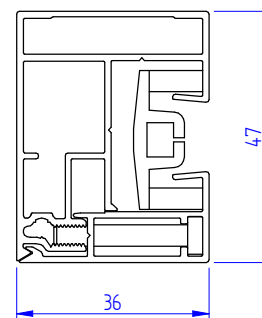

Side rail with clips

Flat Side rail with screws

Wijz.nr.:	Omschrijving :	Get.:	Datum :
Mat.:-	Kleur : -	A3	Tek.nr. :
Bewerk.:-	Gew. : -	Sch.:	Art.nr. : -
 BRUSTOR su npro tecti on <small>Louwesstraat 84 tel. 056 - 53 18 53 B-8940 GELUWE fax. 056 - 53 18 20</small>	Benaming :	B1085C ZIP	Get.: J.L.
		Section view	Datum : 12/10/2010
			Gezien : Datum :